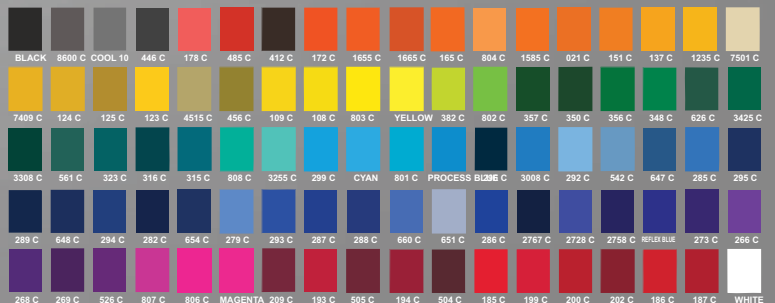

## AVAILABLE COLORS

BLACK	8600 C	COOL 10	446 C	178 C	485 C	412 C	172 C	1655 C	1665 C	165 C	804 C	1585 C	021 C	151 C	137 C	1235 C	7501 C
7409 C	124 C	125 C	123 C	4515 C	456 C	109 C	108 C	803 C	YELLOW	382 C	802 C	357 C	350 C	356 C	348 C	626 C	3425 C
3308 C	561 C	323 C	316 C	315 C	808 C	3255 C	299 C	CYAN	801 C	PROCESS	BIG286 C	3008 C	292 C	542 C	647 C	285 C	295 C
289 C	648 C	294 C	282 C	654 C	279 C	293 C	287 C	288 C	680 C	651 C	286 C	2767 C	2728 C	2758 C	RELIABLE	273 C	286 C
288 C	289 C	526 C	807 C	806 C	MAGENTA	209 C	193 C	505 C	194 C	504 C	185 C	199 C	200 C	202 C	186 C	187 C	WHITE

### AVAILABLE COLORS

## AVAILABLE COLORS